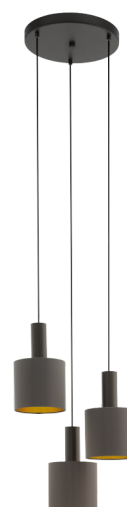

97684 CONCESSA 1

podstawowe informacje

numer artykułu	97684
typ	oprawa wisząca
segment produktu	Oświetlenie do wnętrz
temat	koncepcja włókna

wymiary

wysokość artykułu(w mm)	1500
średnica artykułu(w mm)	420
waga netto	3,27 waga

Material & Colour

materiał obudowy	stal
kolor obudowy	ciemny brązowy
materiał szkła/abażuru	tkanina
kolor szkła/abażuru	cappuccino, złoty

Functionality

typ wyłącznika	bez przełącznika
bateria	Nie

informacje techniczne

klasa ochrony	1
napięcie sieciowe	220-240V,50/60Hz
napięcie robocze	220-240V,50/60Hz

Illuminant 1

Zmiany techniczne zastrzeżone