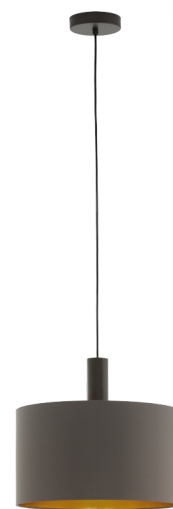

97682 CONCESSA 1

podstawowe informacje

numer artykułu	97682
typ	oprawa wisząca
segment produktu	Oświetlenie do wnętrz
temat	koncepcja włókna

wymiary

wysokość artykułu(w mm)	1500
średnica artykułu(w mm)	380
waga netto	1,528 waga

Material & Colour

materiał obudowy	stal
kolor obudowy	ciemny brązowy
materiał szkła/abażuru	tkanina
kolor szkła/abażuru	cappuccino, złoty

Functionality

typ wyłącznika	bez przełącznika
bateria	Nie

informacje techniczne

klasa ochrony	2
napięcie sieciowe	220-240V,50/60Hz
napięcie robocze	220-240V,50/60Hz

Illuminant 1

Zmiany techniczne zastrzeżone