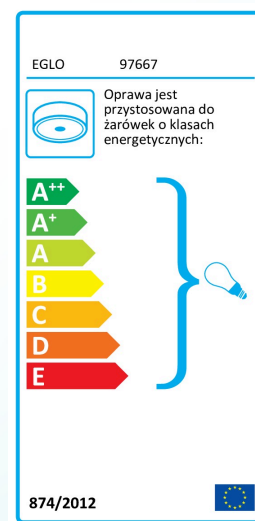

Illuminant 1

Zmiany techniczne zastrzeżone