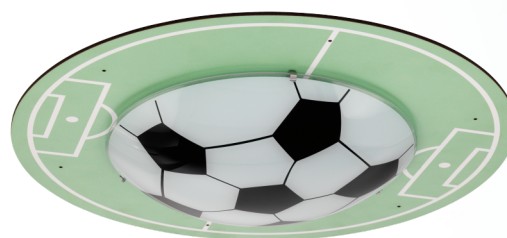

97667 TABARA

podstawowe informacje

numer artykułu	97667
typ	oprawa sufitowa
segment produktu	Oświetlenie do wnętrz
temat	Dzieci

wymiary

wysokość artykułu(w mm)	80
średnica artykułu(w mm)	400
waga netto	1,209 waga

Material & Colour

materiał obudowy	drewno, stal
kolor obudowy	zielony, biały
materiał szkła/abażuru	szkło satynowe
kolor szkła/abażuru	wzór „piłka nożna”

Functionality

typ wyłącznika	bez przełącznika
bateria	Nie