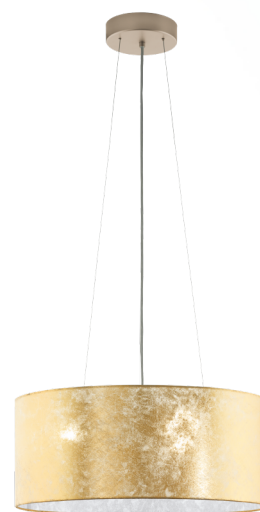

97644 VISERBELLA

podstawowe informacje

numer artykułu	97644
typ	oprawa wisząca
segment produktu	Oświetlenie do wnętrz
temat	koncepcja włókna

wymiary

wysokość artykułu(w mm)	1100
średnica artykułu(w mm)	530
waga netto	1,603 waga

Material & Colour

materiał obudowy	stal
kolor obudowy	szampański
materiał szkła/abażuru	tkanina
kolor szkła/abażuru	złoto

Functionality

typ wyłącznika	bez przełącznika
bateria	Nie

informacje techniczne

klasa ochrony	1
napięcie sieciowe	220-240V,50/60Hz
napięcie robocze	220-240V,50/60Hz

Illuminant 1

Zmiany techniczne zastrzeżone