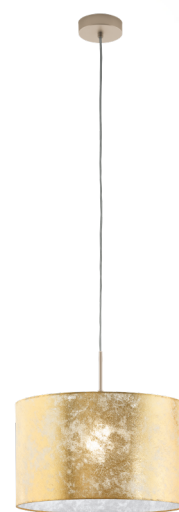

97643 VISERBELLA

podstawowe informacje

numer artykułu	97643
typ	oprawa wisząca
segment produktu	Oświetlenie do wnętrz
temat	koncepcja włókna

wymiary

wysokość artykułu(w mm)	1100
średnica artykułu(w mm)	380
waga netto	1,38 waga

Material & Colour

materiał obudowy	stal
kolor obudowy	szampański
materiał szkła/abażuru	tkanina
kolor szkła/abażuru	złoto

Functionality

typ wyłącznika	bez przełącznika
bateria	Nie

informacje techniczne

klasa ochrony	2
napięcie sieciowe	220-240V,50/60Hz
napięcie robocze	220-240V,50/60Hz

Illuminant 1

Zmiany techniczne zastrzeżone