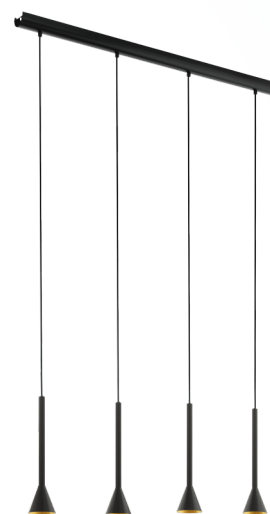

97605 CORTADERAS

podstawowe informacje

numer artykułu	97605
typ	oprawa wisząca
segment produktu	Oświetlenie do wnętrz
temat	pozostałe / nieskategoryzowane

wymiary

wysokość artykułu(w mm)	1500
szerokość artykułu(w mm)	85
długość artykułu(w mm)	1130
waga netto	3,501 waga

Material & Colour

materiał obudowy	stal
kolor obudowy	czarny, złoty
kolor przewodu	ZZKABFA_SW

Functionality

typ wyłącznika	bez przełącznika
funkcja	3-stopniowe ściemnianie
bateria	Nie

informacje techniczne