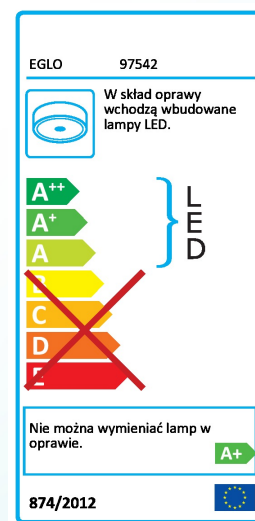

97542 GIRON-S

podstawowe informacje

numer artykułu	97542
typ	oprawa sufitowa
segment produktu	Oświetlenie do wnętrz
temat	pozostałe / nieskategoryzowane

wymiary

wysokość artykułu(w mm)	85
średnica artykułu(w mm)	760
waga netto	4,252 waga

Material & Colour

materiał obudowy	stal
kolor obudowy	biały
materiał szkła/abażuru	plastik z efektem kryształu
kolor szkła/abażuru	biały

Functionality

typ wyłącznika	bez przełącznika
funkcja	pilot załączony LED niewymienne sterowanie pilotem timer
bateria	Tak
typ baterii	AAA; Ni-Mh; 300mAh

Zmiany techniczne zastrzeżone