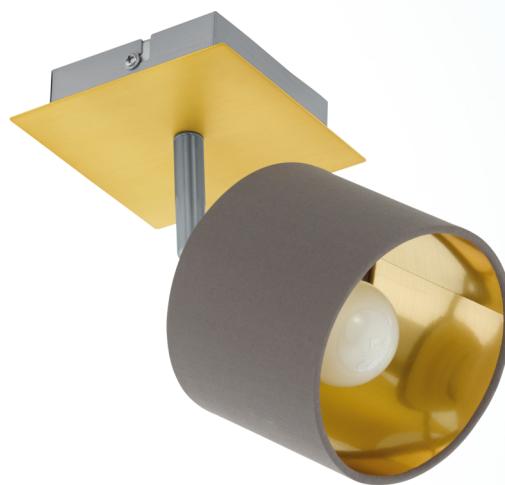

97536 VALBIANO

podstawowe informacje

numer artykułu	97536
typ	spot
segment produktu	Oświetlenie do wnętrz
temat	pozostałe / nieskategoryzowane

wymiary

szerkość artykułu(w mm)	110
długość artykułu(w mm)	110

Material & Colour

materiał obudowy	stal
kolor obudowy	szczołkowany mosiądz, satynowy nikiel
materiał szkła/abażuru	tkanina
kolor szkła/abażuru	cappuccino, złoty

Functionality

typ wyłącznika	bez przełącznika
bateria	Nie

informacje techniczne

klasa ochrony	1
napięcie sieciowe	220-240V,50/60Hz
napięcie robocze	220-240V,50/60Hz

Zmiany techniczne zastrzeżone