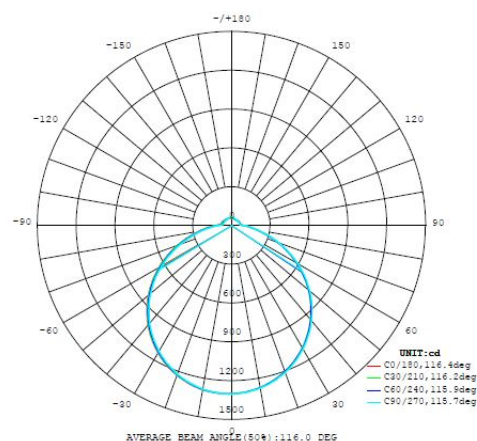

informacje techniczne

klasa ochrony	1
napięcie sieciowe	220-240V,50/60Hz
ściemniający	Tak

Iluminant 1

typ gniazda(1)	LED
typ źródła światła(1)	LED
zawiera źródła światła(1)	Uwzględniony
moc maksymalna(1)	80W
nominalny strumień świetlny(w lm)	7800
równowartość z żarowym źródłem światła	420
temperatura barwy światła	3000-5000K
nominalny czas działania(w godz.)	25000
wskaznik oddawania barwy światła(Ra, CRI)	>80
klasa energetyczna	LED - A+
ściemniający	Tak
funkcja	pilot załączony LED niewymienne sterowanie pilotem timer
szacowana moc źródła światła(dokładność 0,1W)	80
tolerancja barwy światła	<6

Zmiany techniczne zastrzeżone

EGLO Leuchten GmbH
Heiligkreuz 22 | 6136 Pill | Austria

Tel. +43 (0) 5242 / 6996 - 0
Fax: +43 (0) 5242 / 6996 - 938
www.eglo.com

my light | my style