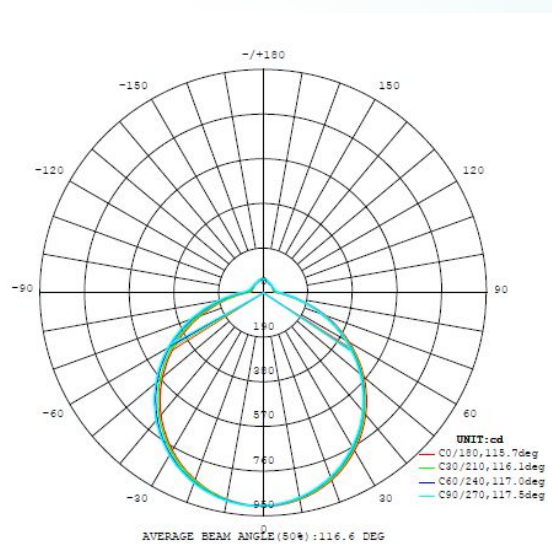

informacje techniczne

klasa ochrony	1
napięcie sieciowe	220-240V,50/60Hz
ściemniający	Tak

Iluminant 1

typ gniazda(1)	LED
typ źródła światła(1)	LED
zawiera źródła światła(1)	Uwzględniony
moc maksymalna(1)	60W
nominalny strumień świetlny(w lm)	5800
równowartość z żarowym źródłem światła	320
temperatura barwy światła	3000-5000K
nominalny czas działania(w godz.)	25000
wskaźnik oddawania barwy światła(Ra, CRI)	>80
klasa energetyczna	LED - A+
ściemniający	Tak
funkcja	pilot załączony LED niewymienne sterowanie pilotem timer
szacowana moc źródła światła(dokładność 0,1W)	60
tolerancja barwy światła	<6

Zmiany techniczne zastrzeżone

EGLO Leuchten GmbH
Heiligkreuz 22 | 6136 Pill | Austria

Tel. +43 (0) 5242 / 6996 - 0
Fax: +43 (0) 5242 / 6996 - 938
www.eglo.com

my light | my style