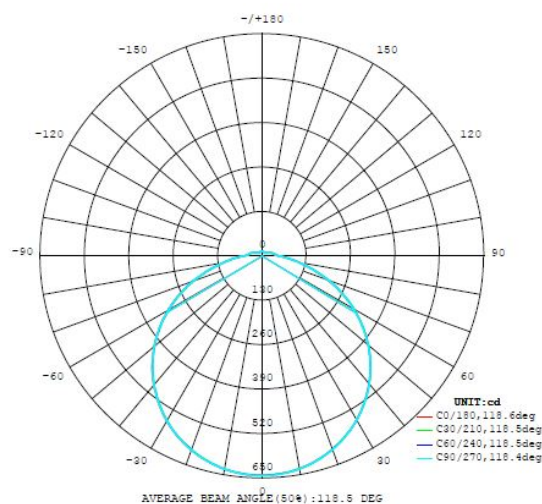

informacje techniczne

klasa ochrony	1
napięcie sieciowe	220-240V,50/60Hz
ściemniający	Tak

Iluminant 1

typ gniazda(1)	LED
typ źródła światła(1)	LED
zawiera źródła światła(1)	Uwzględniony
moc maksymalna(1)	40W
nominalny strumień świetlny(w lm)	4000
równowartość z żarowym źródłem światła	225
temperatura barwy światła	3000-5000K
nominalny czas działania(w godz.)	25000
wskaznik oddawania barwy światła(Ra, CRI)	>80
klasa energetyczna	LED - A+
ściemniający	Tak
funkcja	pilot załączony LED niewymienne sterowanie pilotem timer
szacowana moc źródła światła(dokładność 0,1W)	40
tolerancja barwy światła	<6

Zmiany techniczne zastrzeżone

EGLO Leuchten GmbH
Heiligkreuz 22 | 6136 Pill | Austria

Tel. +43 (0) 5242 / 6996 - 0
Fax: +43 (0) 5242 / 6996 - 938
www.eglo.com

my light | my style