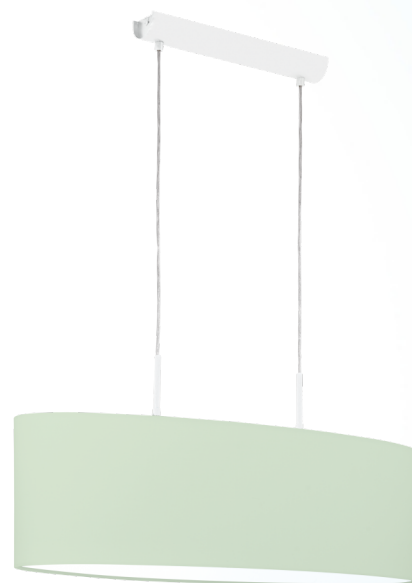

97379 PASTERI-P

podstawowe informacje

numer artykułu	97379
typ	oprawa wisząca
segment produktu	Oświetlenie do wnętrza
temat	koncepcja włókna

wymiary

wysokość artykułu(w mm)	1100
szerokość artykułu(w mm)	220
długość artykułu(w mm)	750
waga netto	2,124 waga

Material & Colour

materiał obudowy	stal
kolor obudowy	biały
materiał szkła/abażuru	tkanina
kolor szkła/abażuru	pastelowy zielony

Functionality

typ wyłącznika	bez przełącznika
bateria	Nie

informacje techniczne

klasa ochrony	2
napięcie sieciowe	220-240V,50/60Hz
napięcie robocze	220-240V,50/60Hz

Zmiany techniczne zastrzeżone