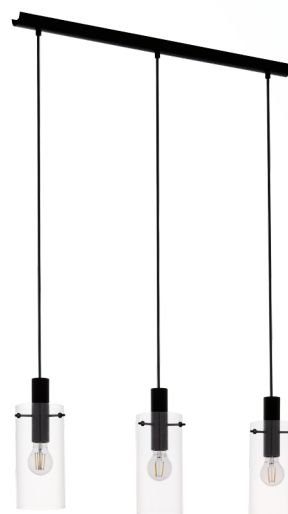

97367 MONTEFINO

podstawowe informacje

numer artykułu	97367
typ	oprawa wisząca
segment produktu	Oświetlenie do wnętrz
temat	pozostałe / nieskategoryzowane

wymiary

wysokość artykułu(w mm)	1100
szerokość artykułu(w mm)	110
długość artykułu(w mm)	730
waga netto	3,212 waga

Material & Colour

materiał obudowy	stal
kolor obudowy	czarny
materiał szkła/abażuru	szkło
kolor szkła/abażuru	przeźroczysty

Functionality

typ wyłącznika	bez przełącznika
bateria	Nie

informacje techniczne

klasa ochrony	1
napięcie sieciowe	220-240V,50/60Hz
napięcie robocze	220-240V,50/60Hz