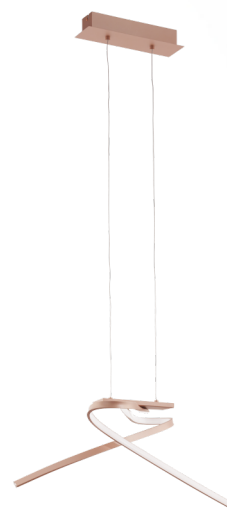

97362 PALOZZA

podstawowe informacje

numer artykułu	97362
typ	oprawa wisząca
segment produktu	Oświetlenie do wnętrz
temat	pozostałe / nieskategoryzowane

wymiary

wysokość artykułu(w mm)	1100
szerokość artykułu(w mm)	315
długość artykułu(w mm)	705
waga netto	1,758 waga

Material & Colour

materiał obudowy	aluminium
kolor obudowy	różowe złoto
materiał szkła/abażuru	plastik
kolor szkła/abażuru	biały

Functionality

typ wyłącznika	bez przełącznika
funkcja	LED niewymienne
bateria	Nie