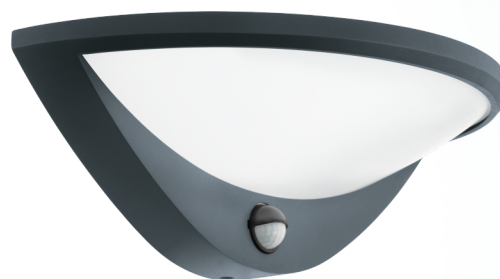

97312 BELCREDA

podstawowe informacje

numer artykułu	97312
typ	oprawa ścienna
segment produktu	Oświetlenie zewnętrzne
temat	pozostałe / nieskategoryzowane

wymiary

wysokość artykułu(w mm)	125
długość artykułu(w mm)	330
waga netto	1,215 waga
występ artykułu(w mm)	165

Material & Colour

materiał obudowy	odlew aluminiowy
kolor obudowy	antracyt
materiał szkła/abażuru	plastik
kolor szkła/abażuru	biały

Functionality

typ wyłącznika	Czujnik+ czujnik dzień/noc
kąt działania czujnika(w °)	120
czułość minimalna(wlux)	2
czułość maksymalna(w lux)	300
minimalny czas żarzenia się(w sek.)	10
maksymalny czas żarzenia się(w sek.)	480
odległość(w metrach)	6

Zmiany techniczne zastrzeżone

funkcja	możliwy montaż narożny LED niewymienne
bateria	Nie

informacje techniczne

stopień ochrony	IP44
klasa ochrony	1
napięcie sieciowe	220-240V,50/60Hz
ściemniający	Nie

Illuminant 1