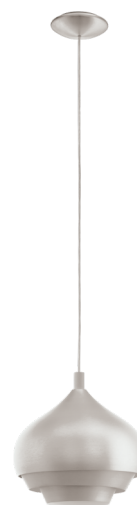

97243 CAMBORNE

podstawowe informacje

numer artykułu	97243
typ	oprawa wisząca
segment produktu	Oświetlenie do wnętrz
temat	pozostałe / nieskategoryzowane

wymiary

wysokość artykułu(w mm)	1100
średnica artykułu(w mm)	290
waga netto	1,997 waga

Material & Colour

materiał obudowy	stal
kolor obudowy	szcotkowany srebrny

Functionality

typ wyłącznika	bez przełącznika
bateria	Nie

informacje techniczne

klasa ochrony	2
napięcie sieciowe	220-240V,50/60Hz
napięcie robocze	220-240V,50/60Hz

Illuminant 1

Zmiany techniczne zastrzeżone