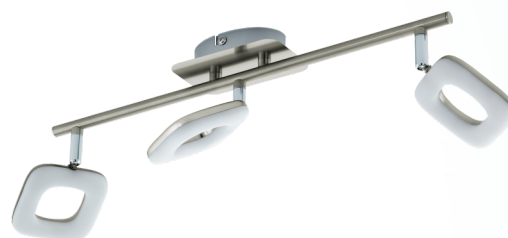

97008 LITAGO

podstawowe informacje

numer artykułu	97008
typ	spot
segment produktu	Oświetlenie do wnętrza
temat	pozostałe / nieskategoryzowane

wymiary

szerkość artykułu(w mm)	75
długość artykułu(w mm)	640
waga netto	0,67 waga

Material & Colour

materiał obudowy	stal
kolor obudowy	nikiel satynowy
materiał szkła/abażuru	plastik
kolor szkła/abażuru	biały

Functionality

typ wyłącznika	bez przełącznika
funkcja	LED niewymienne
bateria	Nie