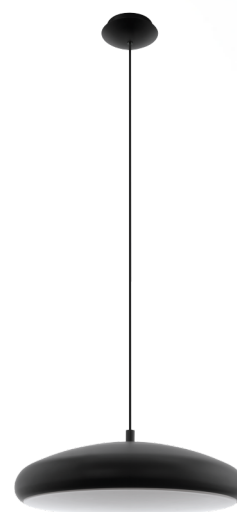

96997 RIODEVA-C

podstawowe informacje

numer artykułu	96997
typ	oprawa wisząca
segment produktu	Oświetlenie do wewnątrz
temat	EGLO Connect

wymiary

wysokość artykułu(w mm)	1500
średnica artykułu(w mm)	445
waga netto	3,465 waga

Material & Colour

materiał obudowy	stal
kolor obudowy	czarny
kolor przewodu	ZZKABFA_SW
materiał szkła/abażuru	plastik
kolor szkła/abażuru	biały

Functionality

typ wyłącznika	bez przełącznika
funkcja	LED niewymienne sterowanie przez aplikację i pilotem BLE, CCT, RGB

bateria	Nie

informacje techniczne

klasa ochrony	2

Zmiany techniczne zastrzeżone