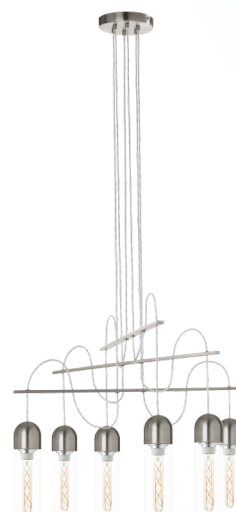

96943 ZACHARO

podstawowe informacje

numer artykułu	96943
typ	oprawa wisząca
segment produktu	Oświetlenie do wnętrz
temat	pozostałe / nieskategoryzowane

wymiary

wysokość artykułu(w mm)	1500
średnica artykułu(w mm)	700
waga netto	5,936 waga

Material & Colour

materiał obudowy	stal
kolor obudowy	nikiel satynowy
materiał szkła/abażuru	szkło
kolor szkła/abażuru	przeźroczysty

Functionality

typ wyłącznika	bez przełącznika
bateria	Nie

informacje techniczne