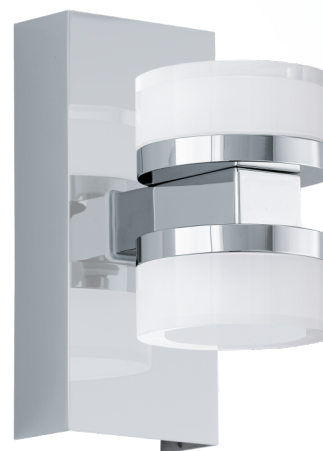

96541 ROMENDO 1

podstawowe informacje

numer artykułu	96541
typ	oprawa ścienna
segment produktu	Oświetlenie do wnętrz
temat	Łazienka

wymiary

wysokość artykułu(w mm)	155
długość artykułu(w mm)	70
waga netto	0,641 waga
występ artykułu(w mm)	120

Material & Colour

materiał obudowy	stal
kolor obudowy	chrom
materiał szkła/abażuru	plastik
kolor szkła/abażuru	przeźroczysty, satyna

Functionality

typ wyłącznika	bez przełącznika
funkcja	LED niewymienne
bateria	Nie