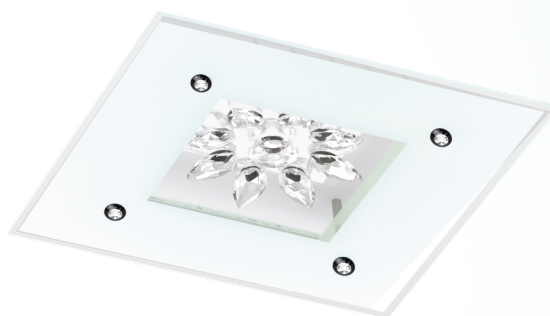

96536 BENALUA 1

podstawowe informacje

numer artykułu	96536
typ	oprawa ścienna / sufitowa
segment produktu	Oświetlenie do wnętrz
temat	pozostałe / nieskategoryzowane

wymiary

wysokość artykułu(w mm)	75
szerokość artykułu(w mm)	370
długość artykułu(w mm)	370
waga netto	4,228 waga

Material & Colour

materiał obudowy	stal
kolor obudowy	biały
materiał szkła/abażuru	szkło satynowe, lustro, kryształ
kolor szkła/abażuru	biały, przezroczysty

Functionality

typ wyłącznika	bez przełącznika
funkcja	LED niewymienne
bateria	Nie