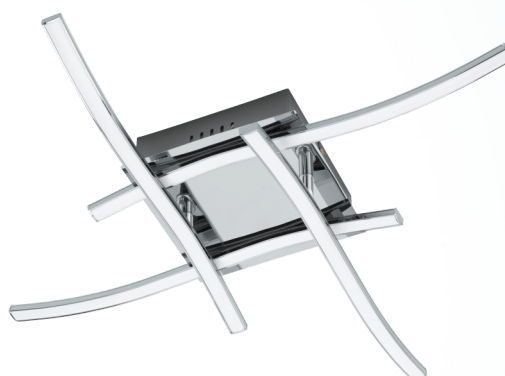

96327 VALMORA

podstawowe informacje

numer artykułu	96327
typ	oprawa sufitowa
segment produktu	Oświetlenie do wnętrz
temat	pozostałe / nieskategoryzowane

wymiary

wysokość artykułu(w mm)	105
szerokość artykułu(w mm)	560
długość artykułu(w mm)	560
waga netto	1,336 waga

Material & Colour

materiał obudowy	aluminium
kolor obudowy	chrom
materiał szkła/abażuru	plastik
kolor szkła/abażuru	biały

Functionality

typ wyłącznika	bez przełącznika
funkcja	LED niewymienne
bateria	Nie