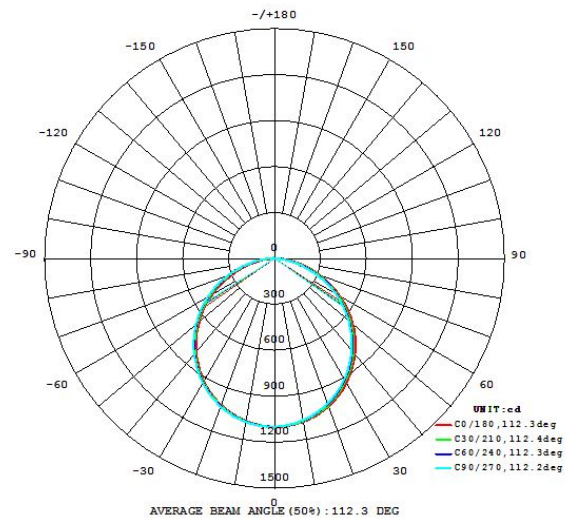

### wymiary

wysokość artykułu(w mm)	11
szerokość artykułu(w mm)	620
długość artykułu(w mm)	620
waga netto	3,234 waga

## Illuminant 1

typ gniazda(1) LED  
typ źródła światła(1) LED  
zawiera źródła światła(1) Uwzględniony  
moc maksymalna(1) 40W  
nominalny strumień świetlny(w lm) 4100  
równowartość z żarowym źródłem światła 232  
temperatura barwy światła 4000K neutralna biel  
nominalny czas działania(w godz.) 25000  
cykle przełączeniowe 15000  
wskaźnik oddawania barwy światła(Ra, CRI) >80  
klasa energetyczna LED - A+  
ściemniálny Nie  
funkcja LED niewymienne  
szacowana moc źródła światła(dokładność 0,1W) 40  
lumen z osłoną 3400  
tolerancja barwy światła <6