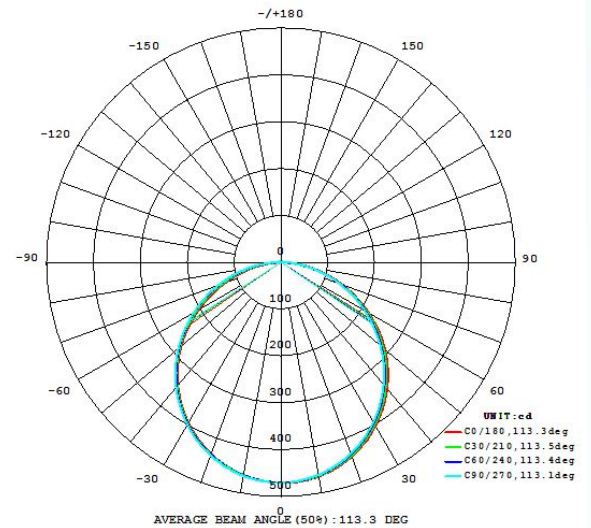

96152 SALOBRENA 1

podstawowe informacje

numer artykułu	96152
typ	siatka świetlna
segment produktu	Oświetlenie do wnętrz
temat	pozostałe / nieskategoryzowane

wymiary

wysokość artykułu(w mm)	11
szerokość artykułu(w mm)	300
długość artykułu(w mm)	300
waga netto	1,269 waga

informacje techniczne

stopień ochrony	IP20
klasa ochrony	2

Zmiany techniczne zastrzeżone

napięcie sieciowe	220-240V,50/60Hz
ściemniający	Nie
certyfikat	ENEC

Illuminant 1

typ gniazda(1)	LED
typ źródła światła(1)	LED
zawiera źródła światła(1)	Uwzględniony
moc maksymalna(1)	16W
nominalny strumień świetlny(w lm)	2100
równowartość z żarowym źródłem światła	131
temperatura barwy światła	4000K neutralna biel
nominalny czas działania(w godz.)	25000
wskaźnik oddawania barwy światła(Ra, CRI)	>80
klasa energetyczna	LED - A+
ściemniający	Nie
funkcja	LED niewymienne
szacowana moc źródła światła(dokładność 0,1W)	16
tolerancja barwy światła	<6