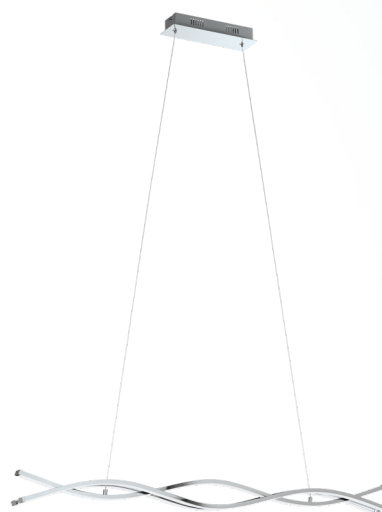

96102 LASANA 2

podstawowe informacje

numer artykułu	96102
typ	oprawa wisząca
segment produktu	Oświetlenie do wnętrz
temat	pozostałe / nieskategoryzowane

wymiary

wysokość artykułu(w mm)	1200
szerokość artykułu(w mm)	80
długość artykułu(w mm)	1000
waga netto	1,993 waga

Material & Colour

materiał obudowy	stal, aluminium
kolor obudowy	chrom
materiał szkła/abażuru	plastik
kolor szkła/abażuru	biały

Functionality

typ wyłącznika	bez przełącznika
funkcja	LED niewymienne
bateria	Nie