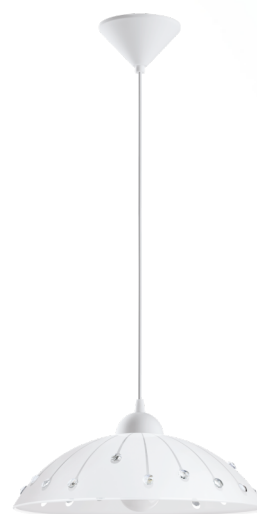

96073 VETRO

podstawowe informacje

numer artykułu	96073
typ	oprawa wisząca
segment produktu	Oświetlenie do wnętrz
temat	pozostałe / nieskategoryzowane

wymiary

wysokość artykułu(w mm)	1100
średnica artykułu(w mm)	350
waga netto	1,44 waga

Material & Colour

materiał obudowy	plastik
kolor obudowy	biały
materiał szkła/abażuru	szkło satynowe, kryształ
kolor szkła/abażuru	biały, przezroczysty

Functionality

typ wyłącznika	bez przełącznika
bateria	Nie

informacje techniczne

klasa ochrony	2
napięcie sieciowe	220-240V,50/60Hz
napięcie robocze	220-240V,50/60Hz

Zmiany techniczne zastrzeżone