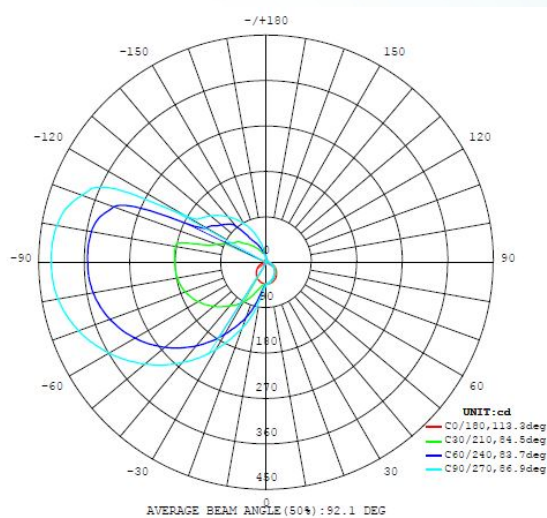

informacje techniczne

stopień ochrony	IP44
klasa ochrony	2
napięcie sieciowe	220-240V,50/60Hz
napięcie robocze	220-240V,50/60Hz

Zmiany techniczne zastrzeżone

ściemniający Nie

Illuminant 1

nominalny strumień świetlny(w lm)	1700
równowartość z żarowym źródłem światła	110
temperatura barwy światła	4000K neutralna biel
nominalny czas działania(w godz.)	25000
cykle przełączeniowe	15000
wskaźnik oddawania barwy światła(Ra, CRI)	>80
klasa energetyczna	A+
szacowana moc źródła światła(dokładność 0,1W)	14
tolerancja barwy światła	<6