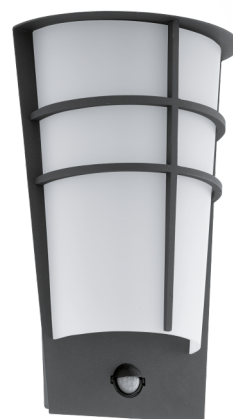

96018 BREGANZO 1

podstawowe informacje

numer artykułu	96018
typ	oprawa ścienna
segment produktu	Oświetlenie zewnętrzne
temat	pozostałe / nieskategoryzowane

wymiary

wysokość artykułu(w mm)	300
długość artykułu(w mm)	190
waga netto	1,427 waga
występ artykułu(w mm)	125

Material & Colour

materiał obudowy	stal cynkowana
kolor obudowy	antracyt
materiał szkła/abażuru	plastik
kolor szkła/abażuru	biały

Functionality

typ wyłącznika	czujnik
kąt działania czujnika(w °)	90
czułość maksymalna(w lux)	2000
minimalny czas żarzenia się(w sek.)	10
maksymalny czas żarzenia się(w sek.)	600
odległość(w metrach)	6