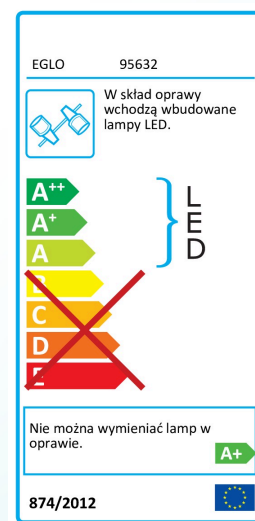

95632 SALTO

podstawowe informacje

numer artykułu	95632
typ	spot
segment produktu	Oświetlenie do wnętrz
temat	pozostałe / nieskategoryzowane

wymiary

szerkość artykułu(w mm)	130
długość artykułu(w mm)	760
waga netto	1,383 waga

Material & Colour

materiał obudowy	stal
kolor obudowy	chrom
materiał szkła/abażuru	plastik
kolor szkła/abażuru	satyna

Functionality

typ wyłącznika	bez przełącznika
funkcja	LED niewymienne
bateria	Nie

informacje techniczne

stopień ochrony	IP20
klasa ochrony	2
napięcie sieciowe	220-240V,50/60Hz

Zmiany techniczne zastrzeżone

ściemniálny
certyfikat

Nie
ENEC

Illuminant 1

nominalny strumień świetlny(w lm)	640
równowartość z żarowym źródłem światła	50
temperatura barwy światła	3000K ciepła biel
nominalny czas działania(w godz.)	25000
cykle przełączeniowe	15000
wskaźnik oddawania barwy światła(Ra, CRI)	>80
klasa energetyczna	A+
szacowana moc źródła światła(dokładność 0,1W)	5.4000
tolerancja barwy światła	<6