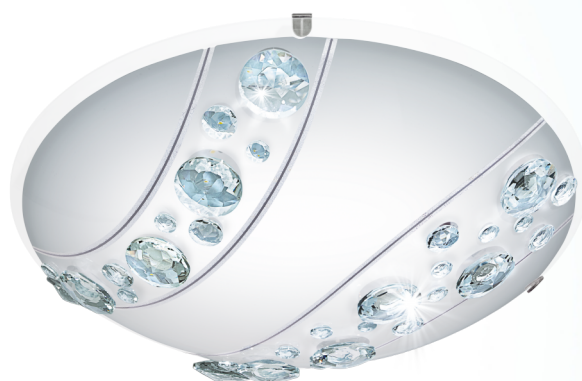

95576 NERINI

podstawowe informacje

numer artykułu	95576
typ	oprawa ścienna / sufitowa
segment produktu	Oświetlenie do wnętrz
temat	pozostałe / nieskategoryzowane

wymiary

wysokość artykułu(w mm)	90
średnica artykułu(w mm)	315
waga netto	1,461 waga

Material & Colour

materiał obudowy	stal
kolor obudowy	biały
materiał szkła/abażuru	szkło z kryształami
kolor szkła/abażuru	biały, czarny, przezroczysty

Functionality

typ wyłącznika	bez przełącznika
funkcja	LED wymienne
bateria	Nie