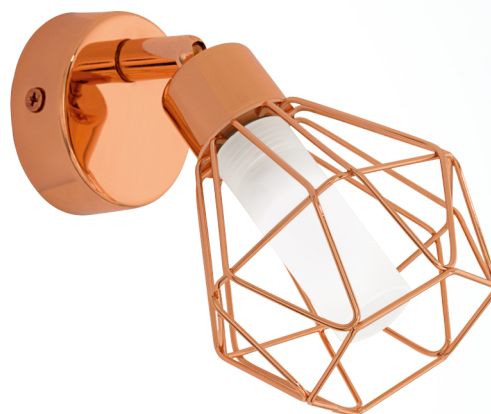

95545 ZAPATA

podstawowe informacje

numer artykułu	95545
typ	spot
segment produktu	Oświetlenie do wnętrza
temat	pozostałe / nieskategoryzowane

wymiary

średnica artykułu(w mm)	60
-------------------------	----

Material & Colour

materiał obudowy	stal
kolor obudowy	miedź
materiał szkła/abażuru	szkło satynowe
kolor szkła/abażuru	biały

Functionality

typ wyłącznika	bez przełącznika
bateria	Nie

informacje techniczne

stopień ochrony	IP20
klasa ochrony	1
napięcie sieciowe	220-240V,50/60Hz
napięcie robocze	220-240V,50/60Hz
certyfikat	ENEC

Zmiany techniczne zastrzeżone

Illuminant 1

typ gniazda(1)	G9
typ źródła światła(1)	G9-LED
zawiera źródła światła(1)	Uwzględniony
moc maksymalna(1)	2X3W
kąt strumienia świetlnego(w °)	330
nominalny strumień świetlny(w lm)	360
równowartość z żarowym źródłem światła	33
temperatura barwy światła	3000K ciepła biel
nominalny czas działania(w godz.)	25000
cykle przełączeniowe	15000
wskaźnik oddawania barwy światła(Ra, CRI)	>80
klasa energetyczna	A++
kW/1000 h	3
szacowana moc źródła światła(dokładność 0,1W)	3
tolerancja barwy światła	<6