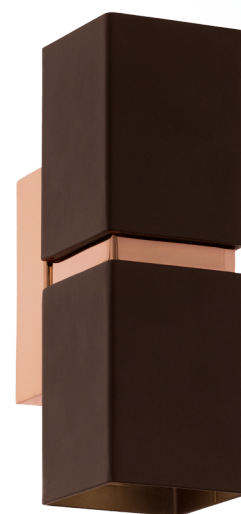

95379 PASSA

podstawowe informacje

numer artykułu	95379
typ	oprawa ścienna
segment produktu	Oświetlenie do wnętrz
temat	pozostałe / nieskategoryzowane

wymiary

wysokość artykułu(w mm)	170
długość artykułu(w mm)	55
waga netto	0,922 waga
występ artykułu(w mm)	85

Material & Colour

materiał obudowy	stal
kolor obudowy	brązowy, miedziany

Functionality

typ wyłącznika	bez przełącznika
bateria	Nie

informacje techniczne

stopień ochrony	IP20
klasa ochrony	1
napięcie sieciowe	220-240V,50/60Hz
napięcie robocze	220-240V,50/60Hz
certyfikat	ENEC