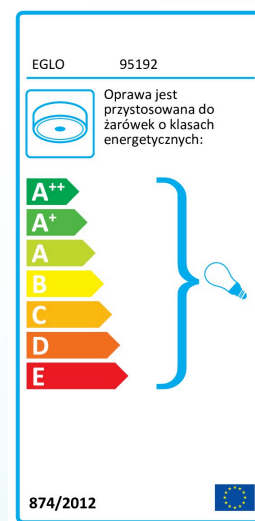

95192 ALMEIDA

podstawowe informacje

numer artykułu	95192
typ	oprawa sufitowa
segment produktu	Oświetlenie do wnętrz
temat	pozostałe / nieskategoryzowane

wymiary

wysokość artykułu(w mm)	350
średnica artykułu(w mm)	590
waga netto	1,611 waga

Material & Colour

materiał obudowy	stal
kolor obudowy	czarny
materiał szkła/abażuru	tkanina
kolor szkła/abażuru	antracyt, biały, brązowy

Functionality

typ wyłącznika	bez przełącznika
bateria	Nie

informacje techniczne

stopień ochrony	IP20
klasa ochrony	1
napięcie sieciowe	220-240V,50/60Hz
napięcie robocze	220-240V,50/60Hz

Zmiany techniczne zastrzeżone