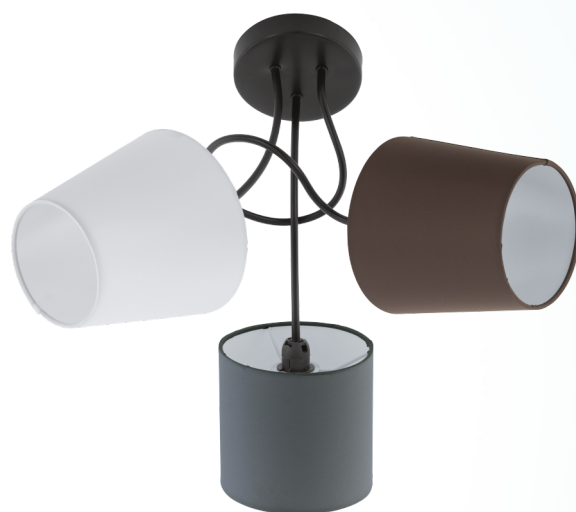

95192 ALMEIDA

podstawowe informacje

numer artykułu	95192
typ	oprawa sufitowa
segment produktu	Oświetlenie do wnętrz
temat	pozostałe / nieskategoryzowane

wymiary

wysokość artykułu(w mm)	350
średnica artykułu(w mm)	590
waga netto	1,611 waga

Material & Colour

materiał obudowy	stal
kolor obudowy	czarny
materiał szkła/abażuru	tkanina
kolor szkła/abażuru	antracyt, biały, brązowy

Functionality

typ wyłącznika	bez przełącznika
bateria	Nie

informacje techniczne

stopień ochrony	IP20
klasa ochrony	1
napięcie sieciowe	220-240V,50/60Hz
napięcie robocze	220-240V,50/60Hz

Zmiany techniczne zastrzeżone