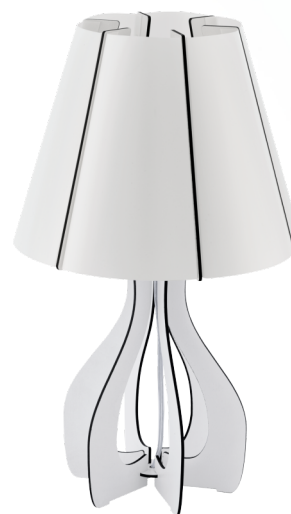

94947 COSSANO

podstawowe informacje

numer artykułu	94947
typ	oprawa stołowa
segment produktu	Oświetlenie do wnętrz
temat	Oświetlenie lamelowe

wymiary

wysokość artykułu(w mm)	450
średnica artykułu(w mm)	255
waga netto	0,609 waga

Material & Colour

materiał obudowy	drewno
kolor obudowy	biały
materiał szkła/abażuru	plastik
kolor szkła/abażuru	biały

Functionality

typ wyłącznika	przełącznik liniowy
bateria	Nie

informacje techniczne

stopień ochrony	IP20
klasa ochrony	2
napięcie sieciowe	220-240V,50/60Hz
napięcie robocze	220-240V,50/60Hz
certyfikat	ENEC