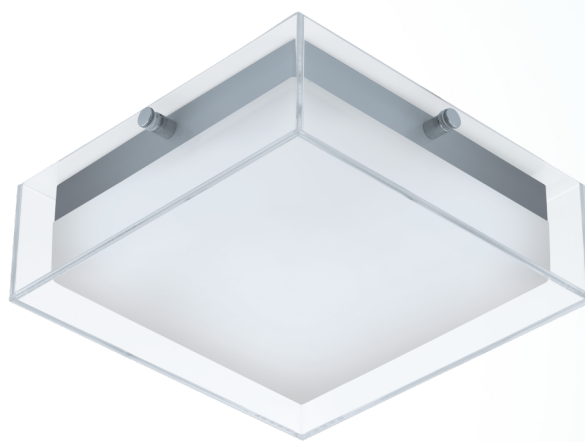

94874 INFESTO

podstawowe informacje

numer artykułu	94874
typ	oprawa ścienna / sufitowa
segment produktu	Oświetlenie zewnętrzne
temat	pozostałe / nieskategoryzowane

wymiary

wysokość artykułu(w mm)	250
długość artykułu(w mm)	250
waga netto	2,477 waga
występ artykułu(w mm)	85

Material & Colour

materiał obudowy	plastik, stal
kolor obudowy	srebrny
materiał szkła/abażuru	szkło, plastik
kolor szkła/abażuru	przeźroczysty, antracyt

Functionality

typ wyłącznika	bez przełącznika
funkcja	LED wymienne
bateria	Nie