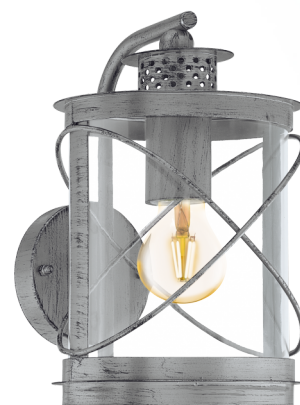

94866 HILBURN 1

podstawowe informacje

| | |
|------------------|--------------------------------|
| numer artykułu | 94866 |
| typ | oprawa ścienna |
| segment produktu | Oświetlenie zewnętrzne |
| temat | pozostałe / nieskategoryzowane |

wymiary

| | |
|-------------------------|------------|
| wysokość artykułu(w mm) | 280 |
| długość artykułu(w mm) | 200 |
| waga netto | 1,725 waga |
| występ artykułu(w mm) | 200 |

Material & Colour

| | |
|------------------------|------------------|
| materiał obudowy | stal cynkowana |
| kolor obudowy | srebrny antyczny |
| materiał szkła/abażuru | plastik |
| kolor szkła/abażuru | transparentny |