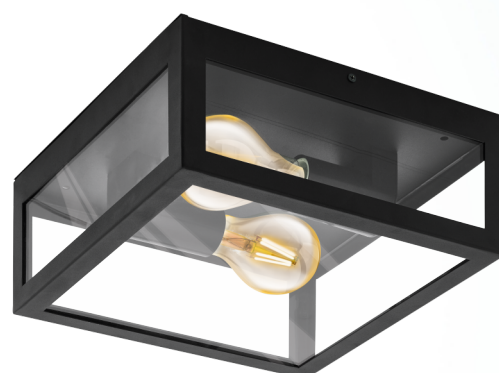

94832 ALAMONTE 1

podstawowe informacje

numer artykułu	94832
typ	oprawa ścienna / sufitowa
segment produktu	Oświetlenie zewnętrzne
temat	pozostałe / nieskategoryzowane

wymiary

wysokość artykułu(w mm)	290
długość artykułu(w mm)	290
waga netto	3,753 waga
występ artykułu(w mm)	130

Material & Colour

materiał obudowy	stal cynkowana
kolor obudowy	czarny
materiał szkła/abażuru	szkło
kolor szkła/abażuru	przeźroczysty

Functionality

typ wyłącznika	bez przełącznika
bateria	Nie

informacje techniczne