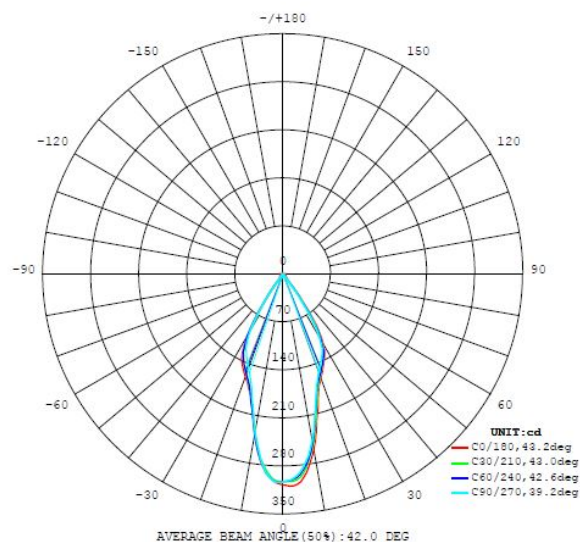

Zmiany techniczne zastrzeżone

certyfikat ENEC

Illuminant 1

nominalny strumień świetlny(w lm)	340
równowartość z żarowym źródłem światła	31
temperatura barwy światła	3000K ciepła biel
nominalny czas działania(w godz.)	25000
cykle przełączeniowe	15000
wskaźnik oddawania barwy światła(Ra, CRI)	>80
klasa energetyczna	A+
szacowana moc źródła światła(dokładność 0,1W)	3.3000
tolerancja barwy światła	<6