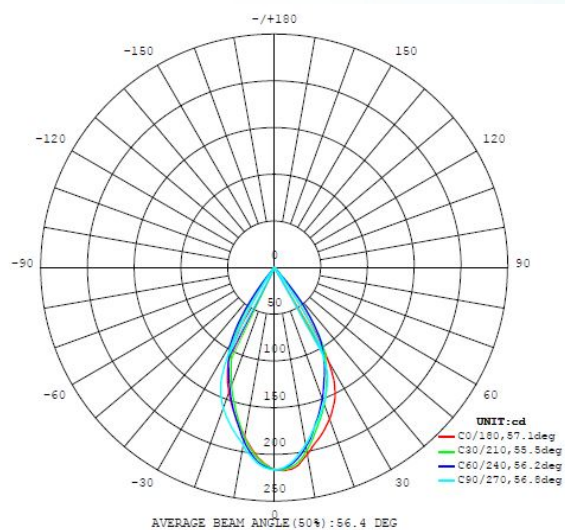

Zmiany techniczne zastrzeżone

ściemniający
certyfikat

Nie
ENEC

Iluminant 1

nominalny strumień świetlny(w lm)	340
równowartość z żarowym źródłem światła	31
temperatura barwy światła	3000K ciepła biel
nominalny czas działania(w godz.)	25000
cykle przełączeniowe	15000
wskaźnik oddawania barwy światła(Ra, CRI)	>80
klasa energetyczna	A+
szacowana moc źródła światła(dokładność 0,1W)	3.3000
tolerancja barwy światła	<6