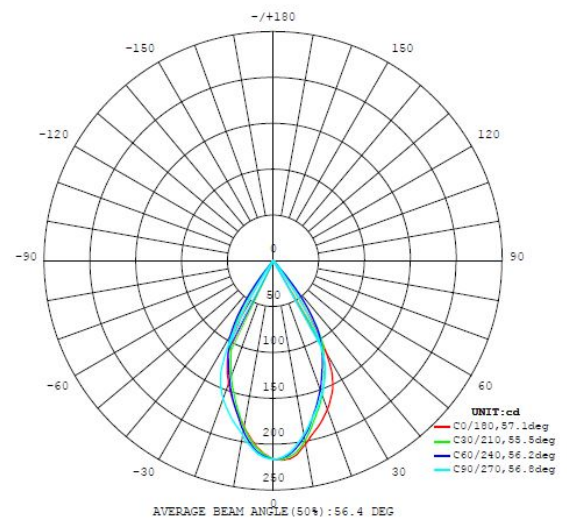

94496 POLASSO

podstawowe informacje

numer artykułu	94496
typ	oprawa sufitowa
segment produktu	Oświetlenie do wnętrza
temat	pozostałe / nieskategoryzowane

wymiary

wysokość artykułu(w mm)	120
szerokość artykułu(w mm)	100
długość artykułu(w mm)	100
waga netto	0,656 waga

Zmiany techniczne zastrzeżone

ściemniający Nie

Illuminant 1

nominalny strumień świetlny(w lm)	340
równowartość z żarowym źródłem światła	31
temperatura barwy światła	3000K ciepła biel
nominalny czas działania(w godz.)	25000
cykle przełączeniowe	15000
wskaźnik oddawania barwy światła(Ra, CRI)	>80
klasa energetyczna	A+
szacowana moc źródła światła(dokładność 0,1W)	3.3000
tolerancja barwy światła	<6