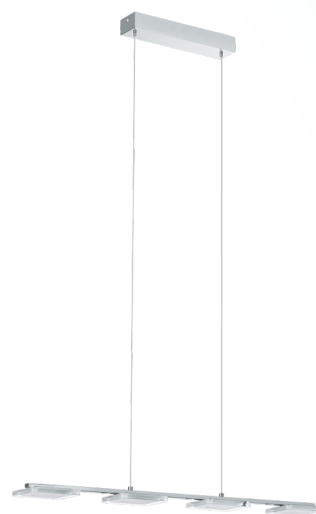

94244 CARTAMA

podstawowe informacje

numer artykułu	94244
typ	oprawa wisząca
segment produktu	Oświetlenie do wnętrz
temat	pozostałe / nieskategoryzowane

wymiary

wysokość artykułu(w mm)	1100
szerokość artykułu(w mm)	90
długość artykułu(w mm)	780
waga netto	1,737 waga

Material & Colour

materiał obudowy	stal
kolor obudowy	chrom
materiał szkła/abażuru	plastik
kolor szkła/abażuru	przeźroczysty, satyna

Functionality

typ wyłącznika	bez przełącznika
funkcja	LED wymienne
bateria	Nie