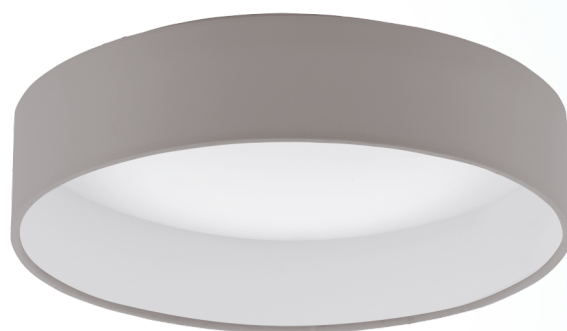

## 93949 PALOMARO

### podstawowe informacje

numer artykułu	93949
typ	oprawa sufitowa
segment produktu	Oświetlenie do wnętrz
temat	pozostałe / nieskategoryzowane

### wymiary

wysokość artykułu(w mm)	90
średnica artykułu(w mm)	320
waga netto	1,204 waga

### Material & Colour

materiał obudowy	plastik
kolor obudowy	biały
materiał szkła/abażuru	tkanina
kolor szkła/abażuru	popielaty