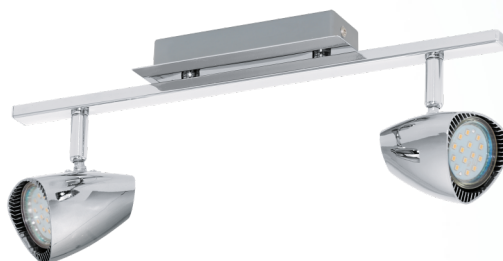

93673 CORBERA

podstawowe informacje

numer artykułu	93673
typ	spot
segment produktu	Oświetlenie do wnętrza
temat	pozostałe / nieskategoryzowane

wymiary

szerkość artykułu(w mm)	70
długość artykułu(w mm)	390
waga netto	0,788 waga

Material & Colour

materiał obudowy	stal, plastik
kolor obudowy	chrom

Functionality

typ wyłącznika	bez przełącznika
bateria	Nie

informacje techniczne

stopień ochrony	IP20
klasa ochrony	1
napięcie sieciowe	220-240V,50/60Hz
napięcie robocze	220-240V,50/60Hz
certyfikat	ENEC

Zmiany techniczne zastrzeżone

Illuminant 1

typ gniazda(1)	GU10
typ źródła światła(1)	GU10-LED
zawiera źródła światła(1)	Uwzględniony
moc maksymalna(1)	2X3W
kąt strumienia świetlnego(w °)	110
nominalny strumień świetlny(w lm)	240
równowartość z żarowym źródłem światła	23
temperatura barwy światła	3000K ciepła biel
nominalny czas działania(w godz.)	15000
wskaźnik oddawania barwy światła(Ra, CRI)	>80
klasa energetyczna	A+
kW/1000 h	3
ściemniający	Nie
szacowana moc źródła światła(dokładność 0,1W)	3.1000
tolerancja barwy światła	<6