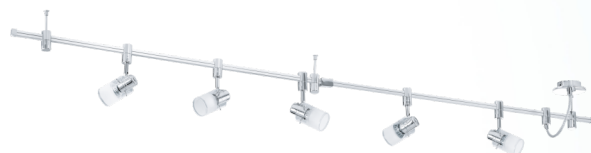

93358 VILANOVA

podstawowe informacje

numer artykułu	93358
typ	system
segment produktu	Oświetlenie do wnętrza
temat	pozostałe / nieskategoryzowane

wymiary

wysokość artykułu(w mm)	200
długość artykułu(w mm)	2000
waga netto	3,313 waga

Material & Colour

materiał obudowy	aluminium, stal
kolor obudowy	aluminium, chrom
materiał szkła/abażuru	szkło
kolor szkła/abażuru	biały, przezroczysty

Functionality

typ wyłącznika	bez przełącznika
bateria	Nie

informacje techniczne

stopień ochrony	IP20
klasa ochrony	1
napięcie sieciowe	220-240V,50/60Hz
napięcie robocze	220-240V,50/60Hz

Zmiany techniczne zastrzeżone