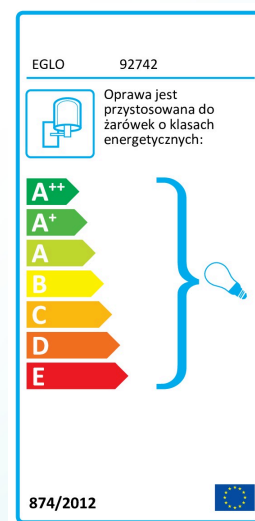

92742 RIVATO

podstawowe informacje

numer artykułu	92742
typ	oprawa ścienna
segment produktu	Oświetlenie do wnętrz
temat	pozostałe / nieskategoryzowane

wymiary

wysokość artykułu(w mm)	250
długość artykułu(w mm)	180
waga netto	0,86 waga
występ artykułu(w mm)	80

Material & Colour

materiał obudowy	stal
kolor obudowy	biały, chrom
materiał szkła/abażuru	szkło malowane
kolor szkła/abażuru	biały, chrom

Functionality

typ wyłącznika	bez przełącznika
bateria	Nie

informacje techniczne

stopień ochrony	IP20
klasa ochrony	1
napięcie sieciowe	220-240V,50/60Hz

Zmiany techniczne zastrzeżone

napięcie robocze
certyfikat

220-240V,50/60Hz
ENEC

Illuminant 1

typ źródła światła(1)
zawiera źródła światła(1)
typ gniazda(1)