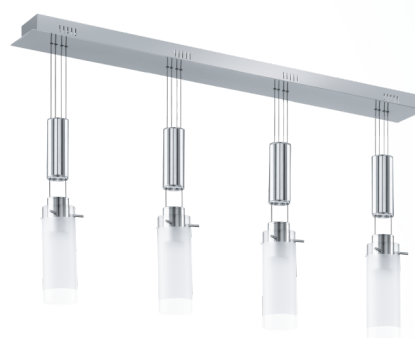

### podstawowe informacje

numer artykułu	91546
typ	oprawa wisząca
segment produktu	Oświetlenie do wnętrz
temat	pozostałe / nieskategoryzowane

### wymiary

wysokość artykułu(w mm)	1100
szerokość artykułu(w mm)	100
długość artykułu(w mm)	870
wysokość minimalna(w mm)	950
wysokość maksymalna(w mm)	1530
waga netto	6,159 waga

### Material & Colour

materiał obudowy	stal
kolor obudowy	chrom
materiał szkła/abażuru	szkło satynowe
kolor szkła/abażuru	biały, przezroczysty