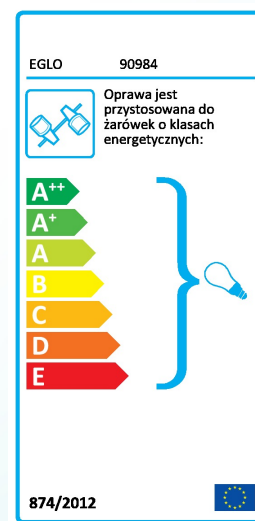

90984 ENEA

podstawowe informacje

numer artykułu	90984
typ	spot
segment produktu	Oświetlenie do wnętrz
temat	pozostałe / nieskategoryzowane

wymiary

szerkość artykułu(w mm)	70
długość artykułu(w mm)	300
waga netto	0,751 waga

Material & Colour

materiał obudowy	stal
kolor obudowy	nikiel satynowy
materiał szkła/abażuru	szkło satynowe
kolor szkła/abażuru	biały

Functionality

typ wyłącznika	bez przełącznika
bateria	Nie

informacje techniczne

stopień ochrony	IP20
klasa ochrony	1
napięcie sieciowe	220-240V,50/60Hz
napięcie robocze	220-240V,50/60Hz

Zmiany techniczne zastrzeżone

certyfiakat

ENEC

Illuminant 1

typ Źródła Źwiatła(1)
zawiera Źródła Źwiatła(1)