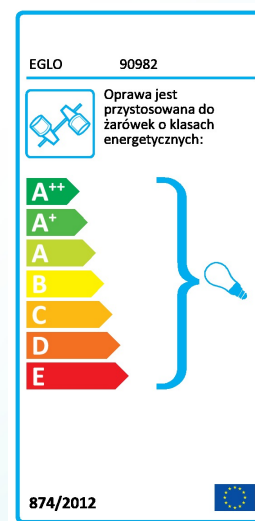

90982 ENEA

podstawowe informacje

numer artykułu	90982
typ	spot
segment produktu	Oświetlenie do wnętrz
temat	pozostałe / nieskategoryzowane

wymiary

szerkość artykułu(w mm)	70
długość artykułu(w mm)	190

Material & Colour

materiał obudowy	stal
kolor obudowy	nikiel satynowy
materiał szkła/abażuru	szkło satynowe
kolor szkła/abażuru	biały

Functionality

typ wyłącznika	przełącznik kołyskowy

informacje techniczne

stopień ochrony	IP20
klasa ochrony	1
napięcie sieciowe	220-240V,50/60Hz
napięcie robocze	220-240V,50/60Hz
certyfikat	ENEC

Zmiany techniczne zastrzeżone