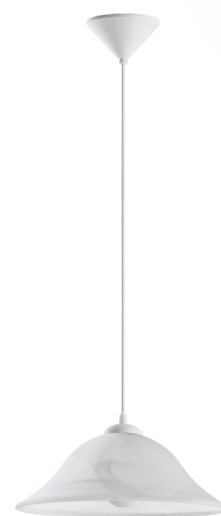

90978 ALBANY

podstawowe informacje

numer artykułu	90978
typ	oprawa wisząca
segment produktu	Oświetlenie do wnętrz
temat	pozostałe / nieskategoryzowane

wymiary

wysokość artykułu(w mm)	1100
średnica artykułu(w mm)	350
waga netto	1,514 waga

Material & Colour

materiał obudowy	plastik
kolor obudowy	biały
materiał szkła/abażuru	szkło alabastrowe
kolor szkła/abażuru	biały

Functionality

typ wyłącznika	bez przełącznika
----------------	------------------