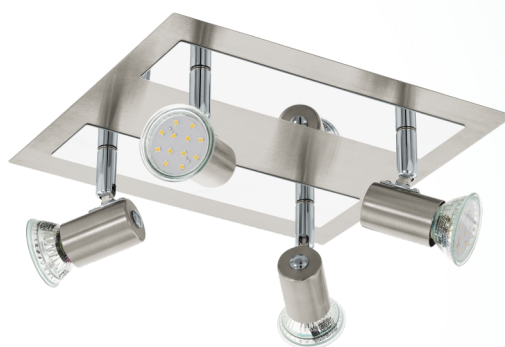

90916 ROTTELO

podstawowe informacje

numer artykułu	90916
typ	spot
segment produktu	Oświetlenie do wnętrza
temat	pozostałe / nieskategoryzowane

wymiary

szerkość artykułu(w mm)	240
długość artykułu(w mm)	260
waga netto	1,803 waga

Material & Colour

materiał obudowy	stal
kolor obudowy	nikiel satynowy, chrom

Functionality

typ wyłącznika	bez przełącznika
bateria	Nie

informacje techniczne

stopień ochrony	IP20
klasa ochrony	1
napięcie sieciowe	220-240V,50/60Hz
napięcie robocze	220-240V,50/60Hz
certyfikat	ENEC

Zmiany techniczne zastrzeżone

Illuminant 1

typ gniazda(1)	GU10
typ źródła światła(1)	GU10-LED
zawiera źródła światła(1)	Uwzględniony
moc maksymalna(1)	1X5W
kąt strumienia świetlnego(w °)	110
nominalny strumień świetlny(w lm)	400
równowartość z żarowym źródłem światła	35
temperatura barwy światła	3000K ciepła biel
nominalny czas działania(w godz.)	25000
wskaźnik oddawania barwy światła(Ra, CRI)	>80
klasa energetyczna	A+
kW/1000 h	5
szacowana moc źródła światła(dokładność 0,1W)	5
tolerancja barwy światła	<6